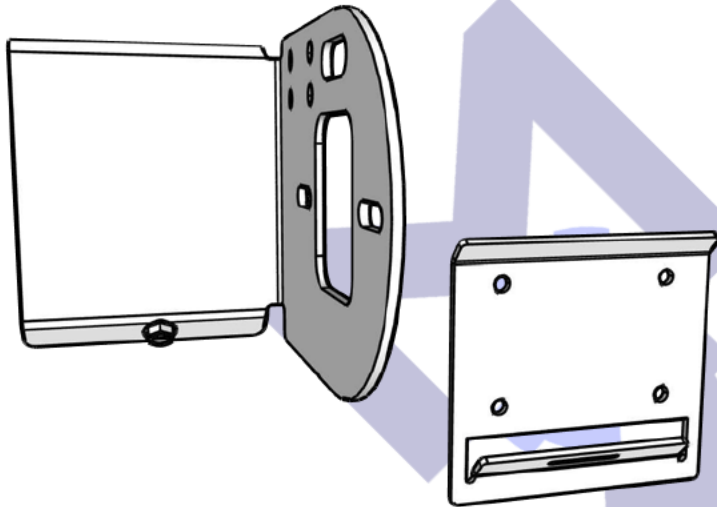

One Piece and Roman Shade Bracket

• Maximum Roll Diameter 3.75

Wall Bracket

• Maximum Roll Diameter 4"

Roller 100 Brackets
 One Piece and Roman Bracket
 Wall Bracket

REVISIONS		
	MM/DD/YY	REMARKS
1	---/---/---	...
2	---/---/---	...
3	---/---/---	...
4	---/---/---	...
5	---/---/---	...