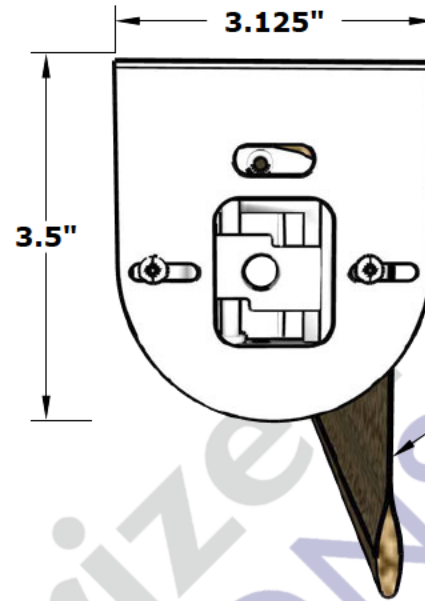

One Piece and Roman Shade Bracket

• Maximum Roll Diameter 3.75

Wall Bracket

• Maximum Roll Diameter 4"

Roller 100 Brackets
 One Piece and Roman Bracket
 Wall Bracket

REVISIONS		
	MM/DD/YY	REMARKS
1	---/---/---	...
2	---/---/---	...
3	---/---/---	...
4	---/---/---	...
5	---/---/---	...