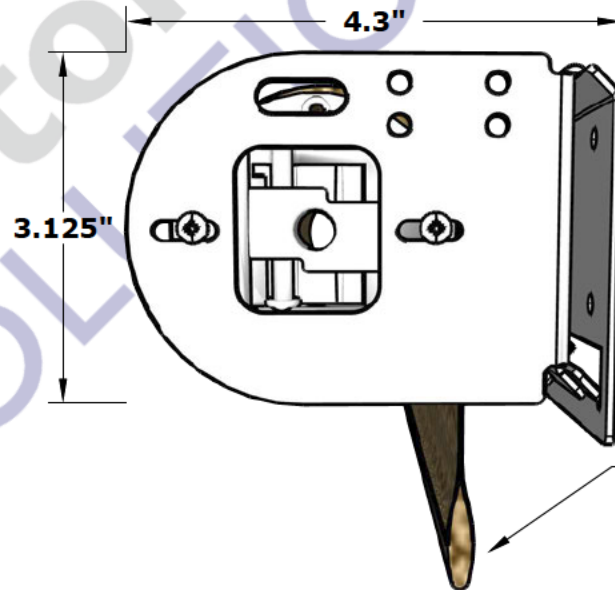

One Piece and Roman Shade Bracket

• Maximum Roll Diameter 3.75

Wall Bracket

• Maximum Roll Diameter 4"

Roller 100 Brackets
 One Piece and Roman Bracket
 Wall Bracket

REVISIONS		
	MM/DD/YY	REMARKS
1	---/---/---	...
2	---/---/---	...
3	---/---/---	...
4	---/---/---	...
5	---/---/---	...